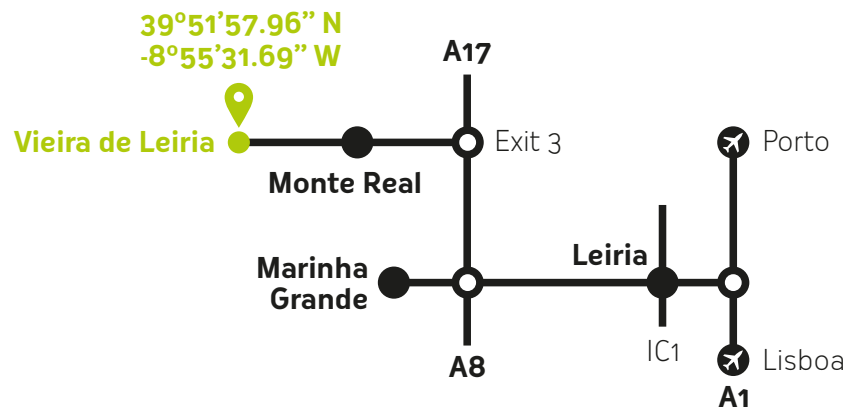

MOLDATA
mold services

Rua Dâmaso Luis dos Santos
Lote 15
Zona Industrial da Vieira
2430-835 Vieira de Leiria
PORTUGAL

T: +351 244 838 903
F: +351 244 838 904
E: geral@moldata.pt

www.moldata.pt

Associado / Member of